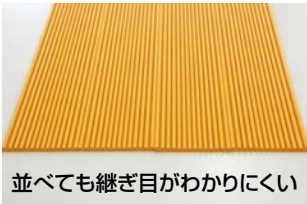

凸凹面にもフィットするクッション。

- 柱やコーナー部分の緩衝材に。
- 両面テープ付で取付けも簡単。
- 軽量でクッション性も抜群です。
- はさみやカッターでカットできます。

両面テープ付

イエロー

グレー

王子ゴム化成 なみ☆すぼ

商品コード	色	サイズ(mm)	価格
188-0100	イエロー	W74×L1000	1本 1,400円(税抜き)
188-0110		W74×L5000	1本 7,000円(税抜き)
188-0150		W110×L1000	1本 1,900円(税抜き)
188-0160		W110×L5000	1本 9,500円(税抜き)
188-0105	グレー	W74×L1000	1本 1,400円(税抜き)
188-0115		W74×L5000	1本 7,000円(税抜き)
188-0155		W110×L1000	1本 1,900円(税抜き)
188-0165		W110×L5000	1本 9,500円(税抜き)

●材質:EPDMスポンジ、紙系粘着テープ ●厚さ:5mm

並べても継ぎ目がわかりにくい

H型鋼などにもフィット!

屋外の柱や壁のコーナーに。

- 屋外用施設・遊具などに
- 養生材としても

(単位:mm)

使用例

雨が掛かる場所でもOK

屋外用

カーボーイ PUクッションL字型

商品コード	品番	色	価格
453-0251	PU-03	ライトグレー	1本 4,000円(税抜き)
453-0252	PU-04	イエロー	
453-0253	PU-22	ブラウン	

●材質:ポリウレタン ●サイズ:約巾70×厚16×長さ1000mm
※接着剤等で貼りつけてください。

駐車場に P.757

ナカ工業 コーナー ガード

ガラステーブルのフチなどに。

- やわらかく、ちぎれにくいPVC(塩化ビニール)製です。
- 目立ちにくい両面テープ付です。