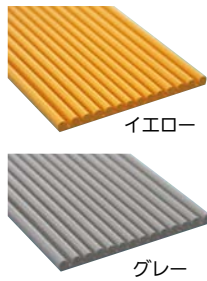

凸凹面にもフィットするクッション。

- 柱やコーナー部分の緩衝材に。
- 両面テープ付で取付けも簡単。
- 軽量でクッション性も抜群です。
- はさみやカッターでカットできます。

両面テープ付

イエロー

グレー

王子ゴム化成 なみ☆すぼ

商品コード	色	サイズ(mm)	価格
188-0100	イエロー	W74×L1000	1本 1,400円(税抜き)
188-0110		W74×L5000	1本 7,000円(税抜き)
188-0150		W110×L1000	1本 1,900円(税抜き)
188-0160		W110×L5000	1本 9,500円(税抜き)
188-0105	グレー	W74×L1000	1本 1,400円(税抜き)
188-0115		W74×L5000	1本 7,000円(税抜き)
188-0155		W110×L1000	1本 1,900円(税抜き)
188-0165		W110×L5000	1本 9,500円(税抜き)

●材質:EPDMスポンジ、紙系粘着テープ ●厚さ:5mm

並べても継ぎ目がわかりにくい

H型鋼などにもフィット!

屋外の柱や壁のコーナーに。

- 屋外用施設・遊具などに
- 養生材としても

(単位:mm)

使用例

雨が掛かる場所でもOK

屋外用

カーボーイ PUクッションL字型

商品コード	品番	色	価格
453-0251	PU-03	ライトグレー	1本 4,000円(税抜き)
453-0252	PU-04	イエロー	
453-0253	PU-22	ブラウン	

●材質:ポリウレタン ●サイズ:約巾70×厚16×長さ1000mm
※接着剤等で貼りつけてください。

駐車場に P.757

ナカ工業 コーナー ガード

ガラステーブルのフチなどに。

- やわらかく、ちぎれにくいPVC(塩化ビニール)製です。
- 目立ちにくい両面テープ付です。

商品コード	サイズ	色	価格
808-0610	L	クリア	1箱(4個入) オープン価格
808-0615	S		1箱(4個入) オープン価格

●材質:エラストマー
●サイズ:Lサイズ/40×40×高さ36×厚み4mm、
Sサイズ/20×20×高さ24×厚み3mm
●接着テープ付

つまさきをケガから守ります!

- 柔らかい発泡材を使用しているので、ぶつかった時の衝撃をやわらげ、つまさきをケガから守ります。
- 木目柄のため廊下やフローリングに使用しても見た目を損ないません。
- 自由な長さにカットして使用する事もできます。