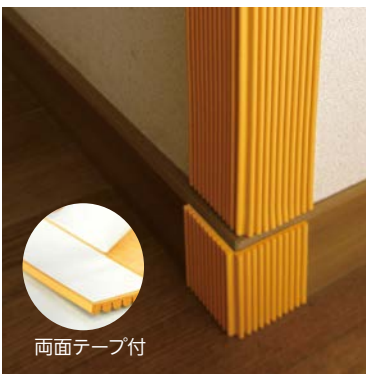

凸凹面にもフィットするクッション。

- 柱やコーナー部分の緩衝材に。
- 両面テープ付で取付けも簡単。
- 軽量でクッション性も抜群です。
- はさみやカッターでカットできます。

両面テープ付

イエロー

グレー

王子ゴム化成 なみ☆すぼ

商品コード	色	サイズ(mm)	価格
188-0100	イエロー	W74×L1000	1本 1,400円(税抜き)
188-0110		W74×L5000	1本 7,000円(税抜き)
188-0150		W110×L1000	1本 1,900円(税抜き)
188-0160		W110×L5000	1本 9,500円(税抜き)
188-0105	グレー	W74×L1000	1本 1,400円(税抜き)
188-0115		W74×L5000	1本 7,000円(税抜き)
188-0155		W110×L1000	1本 1,900円(税抜き)
188-0165		W110×L5000	1本 9,500円(税抜き)

●材質:EPDMスポンジ、紙系粘着テープ ●厚さ:5mm

並べても継ぎ目がわかりにくい

H型鋼などにもフィット!

屋外の柱や壁のコーナーに。

- 屋外用施設・遊具などに
- 養生材としても

(単位:mm)

使用例

雨が掛かる場所でもOK