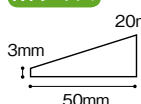

商品コード	サイズ	色	価格
808-0610	L	クリア	1箱(4個入) オープン価格
808-0615	S		1箱(4個入) オープン価格

●材質:エラストマー
●サイズ:Lサイズ/40×40×高さ36×厚み4mm、
Sサイズ/20×20×高さ24×厚み3mm
●接着テープ付

つまさきをケガから守ります!

- 柔らかい発泡材を使用しているので、ぶつかった時の衝撃をやわらげ、つまさきをケガから守ります。
- 木目柄のため廊下やフローリングに使用しても見た目を損ないません。
- 自由な長さにカットして使用する事もできます。

Sサイズ

Mサイズ

Lサイズ

カーボーイ つまさきやわらかガード 痛くないぞ

商品コード	タイプ	価格
453-0501	S	1本 1,240円(税抜き)
453-0502	M	1本 1,350円(税抜き)
453-0503	L	1本 1,680円(税抜き)

●材質:EVA樹脂 ●長さ:900mm ●専用テープ貼付け済み