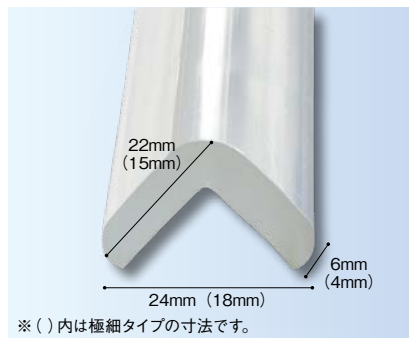

●材質:EPDMスポンジ、紙系粘着テープ ●厚さ:5mm

並べても継ぎ目がわかりにくい

H型鋼などにもフィット!

屋外の柱や壁のコーナーに。

- 屋外用施設・遊具などに
- 養生材としても

(単位:mm)

使用例

雨が掛かる場所でもOK

屋外用

カーボーイ PUクッションL字型

商品コード	品番	色	価格
453-0251	PU-03	ライトグレー	1本 4,000円(税抜き)
453-0252	PU-04	イエロー	
453-0253	PU-22	ブラウン	

●材質:ポリウレタン ●サイズ:約巾70×厚16×長さ1000mm
※接着剤等で貼りつけてください。

駐車場に P.757

ナカ工業 コーナー ガード

ガラステーブルのフチなどに。

- やわらかく、ちぎれにくいPVC(塩化ビニール)製です。
- 目立ちにくい両面テープ付です。

半透明で目立ちにくい コーナーゴム。

※()内は極細タイプの寸法です。

使用例

屋内用

カーボーイ 安心クッションL字 90cm クリア

商品コード	品番	タイプ	価格
453-0031	CG-02	細	1本 1,000円(税抜き)
453-0036	CG-01	極細	1本 900円(税抜き)

ソーゴ コーナーゴム

屋内用

商品コード	サイズ	色	価格
808-0610	L	クリア	1箱(4個入) オープン価格
808-0615	S		1箱(4個入) オープン価格

●材質:エラストマー
●サイズ:Lサイズ/40×40×高さ36×厚み4mm、
Sサイズ/20×20×高さ24×厚み3mm
●接着テープ付

つまさきをケガから守ります!

- 柔らかい発泡材を使用しているので、ぶつかった時の衝撃をやわらげ、つまさきをケガから守ります。
- 木目柄のため廊下やフローリングに使用しても見た目を損ないません。
- 自由な長さにカットして使用する事もできます。