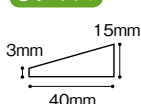

凸凹面にもフィットするクッション。

- ■柱やコーナー部分の緩衝材に。
- ■両面テープ付で取付けも簡単。
- ■軽量でクッション性も抜群です。
- ■はさみやカッターでカットできます。

王子ゴム化成 なみ☆すぼ

商品コード	色	サイズ(mm)	価格
188-0100	イエロー	W74×L1000	1本 1,400円(税抜き)
188-0110		W74×L5000	1本 7,000円(税抜き)
188-0150		W110×L1000	1本 1,900円(税抜き)
188-0160		W110×L5000	1本 9,500円(税抜き)
188-0105	グレー	W74×L1000	1本 1,400円(税抜き)
188-0115		W74×L5000	1本 7,000円(税抜き)
188-0155		W110×L1000	1本 1,900円(税抜き)
188-0165		W110×L5000	1本 9,500円(税抜き)

●材質:EPDMスポンジ、紙系粘着テープ ●厚さ:5mm

屋外の柱や壁のコーナーに。

- ■屋外用施設・遊具などに
- ■養生材としても

屋外用

カーボーイ PUクッションL字型

商品コード	品番	色	価格
453-0251	PU-03	ライトグレー	1本 4,000円(税抜き)
453-0252	PU-04	イエロー	
453-0253	PU-22	ブラウン	

●材質:ポリウレタン ●サイズ:約巾70×厚16×長さ1000mm
※接着剤等で貼りつけてください。

駐車場に P.757

ナカ工業 コーナー ガード

ガラステーブルのフチなどに。

- ■やわらかく、ちぎれにくいPVC(塩化ビニール)製です。
- ■目立ちにくい両面テープ付です。

半透明で目立ちにくい コーナーゴム。

屋内用

カーボーイ 安心クッションL字 90cm クリア

商品コード	品番	タイプ	価格
453-0031	CG-02	細	1本 1,000円(税抜き)
453-0036	CG-01	極細	1本 900円(税抜き)

ソーゴ コーナーゴム

屋内用

商品コード	サイズ	色	価格
808-0610	L	クリア	1箱(4個入) オープン価格
808-0615	S		1箱(4個入) オープン価格

●材質:エラストマー
●サイズ:Lサイズ/40×40×高さ36×厚み4mm、
Sサイズ/20×20×高さ24×厚み3mm
●接着テープ付

つまさきをケガから守ります!

- ■柔らかい発泡材を使用しているので、ぶつかった時の衝撃をやわらげ、つまさきをケガから守ります。
- ■木目柄のため廊下やフローリングに使用しても見た目を損ないません。
- ■自由な長さにカットして使用する事もできます。

Sサイズ

Mサイズ

Lサイズ

カーボーイ つまさきやわらかガード 痛くないぞ

商品コード	タイプ	価格
453-0501	S	1本 1,240円(税抜き)
453-0502	M	1本 1,350円(税抜き)
453-0503	L	1本 1,680円(税抜き)

●材質:EVA樹脂 ●長さ:900mm ●専用テープ貼付け済み