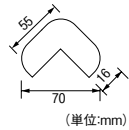

凸凹面にもフィットするクッション。

- 柱やコーナー部分の緩衝材に。
- 両面テープ付で取付けも簡単。
- 軽量でクッション性も抜群です。
- はさみやカッターでカットできます。

両面テープ付

イエロー

グレー

王子ゴム化成 なみ☆すぼ

商品コード	色	サイズ(mm)	価格
188-0100	イエロー	W74×L1000	1本 1,400円(税抜き)
188-0110		W74×L5000	1本 7,000円(税抜き)
188-0150		W110×L1000	1本 1,900円(税抜き)
188-0160		W110×L5000	1本 9,500円(税抜き)
188-0105	グレー	W74×L1000	1本 1,400円(税抜き)
188-0115		W74×L5000	1本 7,000円(税抜き)
188-0155		W110×L1000	1本 1,900円(税抜き)
188-0165		W110×L5000	1本 9,500円(税抜き)

●材質:EPDMスポンジ、紙系粘着テープ ●厚さ:5mm

並べても継ぎ目がわかりにくい

H型鋼などにもフィット!

屋外の柱や壁のコーナーに。

- 屋外用施設・遊具などに
- 養生材としても

(単位:mm)

使用例

雨が掛かる場所でもOK

屋外用

カーボーイ PUクッションL字型

商品コード	品番	色	価格
453-0251	PU-03	ライトグレー	1本 4,000円(税抜き)
453-0252	PU-04	イエロー	
453-0253	PU-22	ブラウン	

●材質:ポリウレタン ●サイズ:約巾70×厚16×長さ1000mm
※接着剤等で貼りつけてください。

駐車場に P.757

ナカ工業 コーナー ガード

ガラステーブルのフチなどに。

- やわらかく、ちぎれにくいPVC(塩化ビニール)製です。
- 目立ちにくい両面テープ付です。

商品コード	サイズ	色	価格
808-0610	L	クリア	1箱(4個入) オープン価格
808-0615	S		1箱(4個入) オープン価格

●材質:エラストマー
●サイズ:Lサイズ/40×40×高さ36×厚み4mm、
Sサイズ/20×20×高さ24×厚み3mm
●接着テープ付

つまさきをケガから守ります!

- 柔らかい発泡材を使用しているので、ぶつかった時の衝撃をやわらげ、つまさきをケガから守ります。
- 木目柄のため廊下やフローリングに使用しても見た目を損ないません。
- 自由な長さにカットして使用する事もできます。