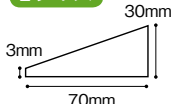

商品コード	サイズ	色	価格
808-0610	L	クリア	1箱(4個入) オープン価格
808-0615	S		1箱(4個入) オープン価格

●材質:エラストマー
●サイズ:Lサイズ/40×40×高さ36×厚み4mm、
Sサイズ/20×20×高さ24×厚み3mm
●接着テープ付

つまさきをケガから守ります!

- 柔らかい発泡材を使用しているので、ぶつかった時の衝撃をやわらげ、つまさきをケガから守ります。
- 木目柄のため廊下やフローリングに使用しても見た目を損ないません。
- 自由な長さにカットして使用する事もできます。

Sサイズ

Mサイズ

Lサイズ

カーボーイ つまさきやわらかガード 痛くないぞ

商品コード	タイプ	価格
453-0501	S	1本 1,240円(税抜き)
453-0502	M	1本 1,350円(税抜き)
453-0503	L	1本 1,680円(税抜き)

●材質:EVA樹脂 ●長さ:900mm ●専用テープ貼付け済み